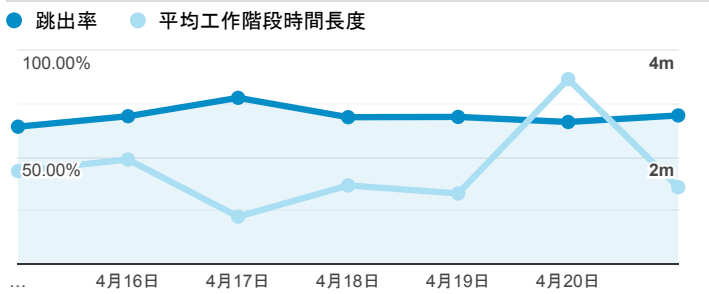

## 報表01\_訪客

2019年4月15日 - 2019年4月21日

所有使用者  
100.00% 個工作階段

### 平均造訪停留時間和單次造訪頁數

### 跳出率和平均造訪停留時間