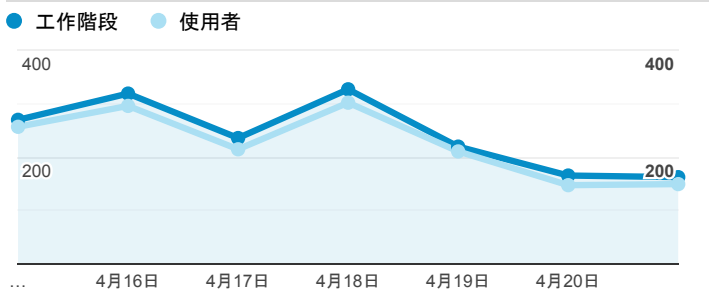

報表01_訪客

2019年4月15日 - 2019年4月21日

所有使用者
100.00% 個工作階段

平均造訪停留時間和單次造訪頁數

跳出率和平均造訪停留時間

造訪和不重複訪客

造訪和新造訪

造訪 (依裝置類別分組)

desktop mobile tablet

造訪地圖

造訪 (依瀏覽器分組)

造訪和新造訪率 (依行動裝置資訊分組)

造訪 (依語言分組)

語言 工作階段