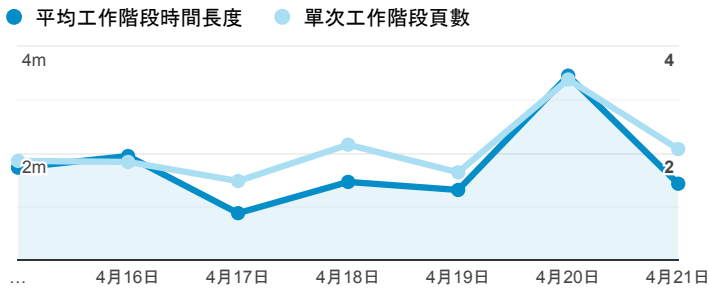

## 報表01\_訪客

2019年4月15日 - 2019年4月21日

所有使用者  
100.00% 個工作階段

### 平均造訪停留時間和單次造訪頁數

### 跳出率和平均造訪停留時間