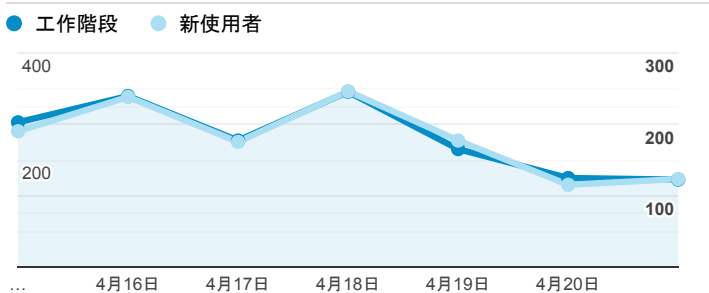

報表01_訪客

2019年4月15日 - 2019年4月21日

所有使用者
100.00% 個工作階段

平均造訪停留時間和單次造訪頁數

跳出率和平均造訪停留時間

造訪和不重複訪客

造訪和新造訪

造訪 (依裝置類別分組)

desktop mobile tablet

造訪地圖

造訪 (依瀏覽器分組)

造訪和新造訪率 (依行動裝置資訊分組)

造訪 (依語言分組)

語言 工作階段